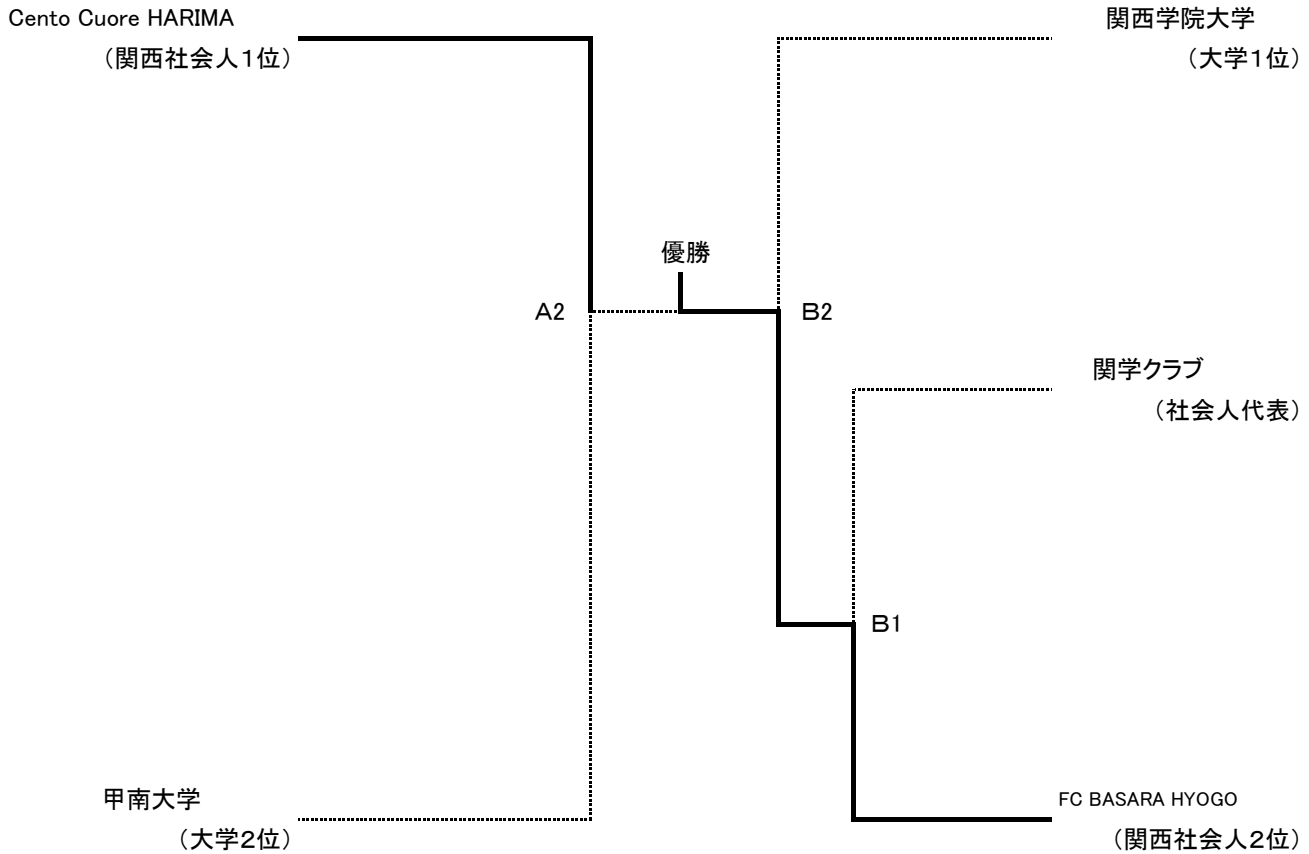

2025年度(第28回)兵庫県サッカー選手権大会
 (天皇杯JFA第105回全日本サッカー選手権大会兵庫県代表決定戦)

関西社会人: 昨年度リーグ順位.2位は予選大会
 大学: 大学予選大会順位
 社会人代表: 昨年度社会人トーナメント優勝

月/日	会場	符号	時間	対 戦		主審	副 審		4審	当番	
3/23 (日)	いぶきの森 人工芝	B1	14:00	FC BASARA HYOGO	6-0	関学クラブ	協会	協会	協会	協会	川崎
4/26 (土)	アスパ五色 サブ	A2	11:30	Cent Cuore HARIMA	1-0	甲南大学	〃	〃	〃	〃	亀井
		B2	14:30	FC BASARA HYOGO	3-2	関西学院大学	〃	〃	〃	〃	
5/10 (土)	アスパ五色 サブ	AB	14:00	Cent Cuore HARIMA	2(2)-(4)2	FC BASARA HYOGO	〃	〃	〃	〃	松井
							〃	〃	〃	〃	