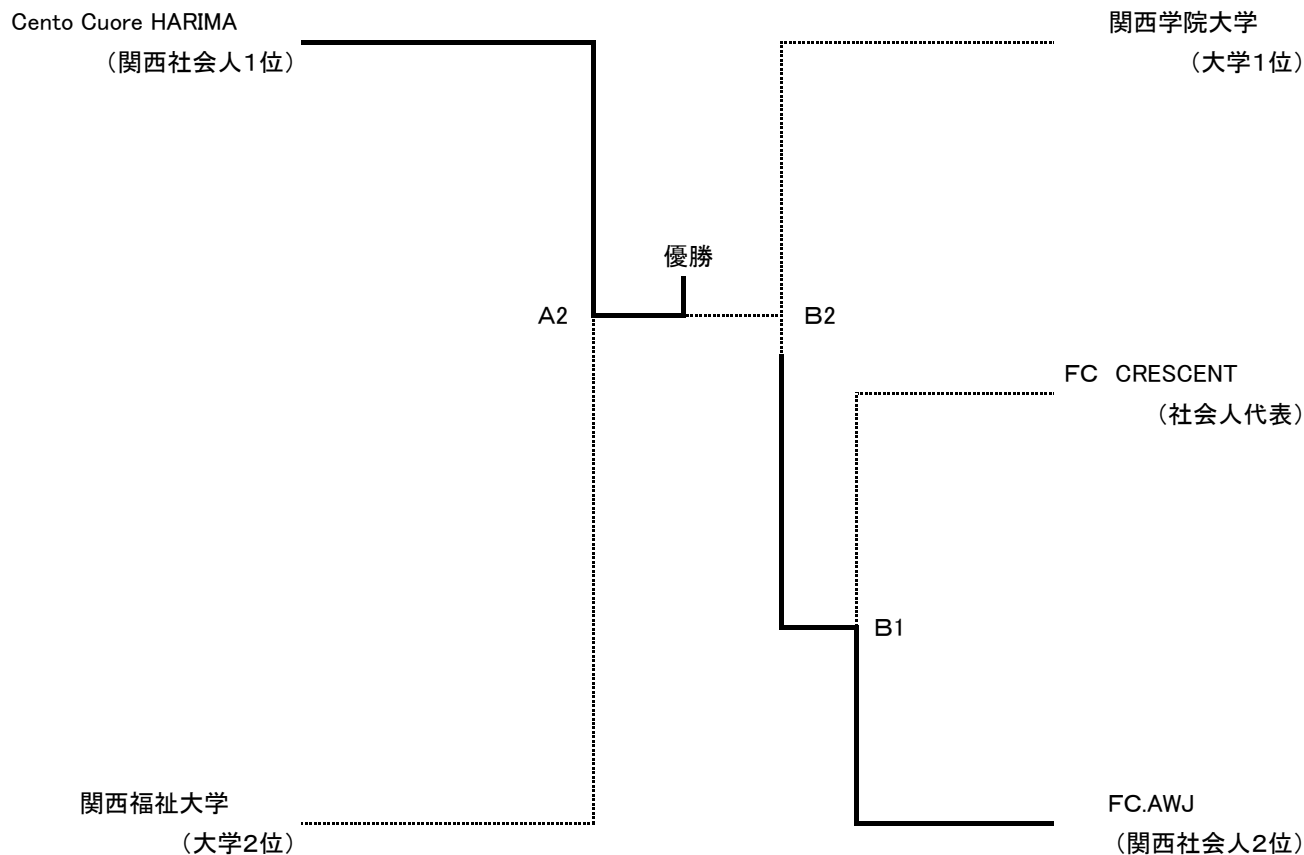

2022年度(第25回)兵庫県サッカー選手権大会
 (天皇杯JFA第102回全日本サッカー選手権大会兵庫県代表決定戦)

関西社会人: 昨年度リーグ順位
 大学: 大学予選大会順位
 社会人代表: 昨年度社会人トーナメント優勝

月/日	会場	符号	時間	対 戦		主審	副 審		4審	当番	
3/27 (日)	アスパ五色 メイン	B1	14:00	FC.AWJ	0(11)–(10)0	FC CRESCENT	協会	協会	協会	協会	野津
4/24 (日)	アスパ五色 メイン	A2	11:30	Cento Cuore HARIMA	1(5)–(3)1	関西福祉大学	〃	〃	〃	〃	野津
		B2	14:30	FC.AWJ	4(6)–(5)4	関西学院大学	〃	〃	〃	〃	
5/7 (土)	アスパ五色 メイン	AB	14:00	Cento Cuore HARIMA	2–0	FC.AWJ	〃	〃	〃	〃	松井