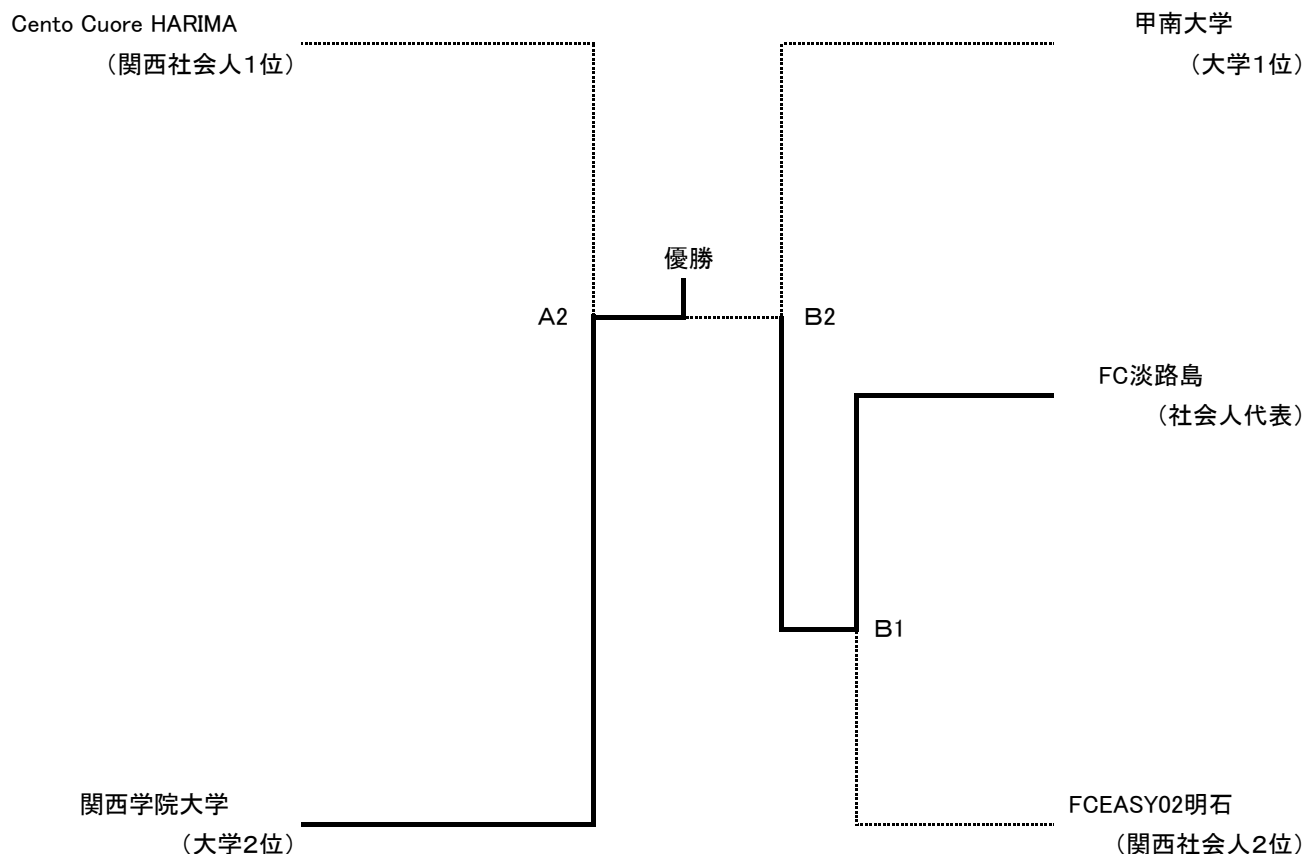

## 2021年度(第24回)兵庫県サッカー選手権大会 (天皇杯JFA第101回全日本サッカー選手権大会兵庫県代表決定戦)

関西社会人: 昨年度リーグ順位  
 大学: 大学予選大会順位  
 社会人代表: 昨年度県リーグ優勝

月/日	会 場	符号	時間	対 戦	主 審	副 審	4 審	当 番	
4/4 (日)	アスパ五色 メイン	B1	14:00	FCEASY02明石 <b>2(3) - (5)2</b> FC淡路島	協会	協会	協会	協会	澤山
4/18 (日)	アスパ五色 メイン	A2	11:30	Cento Cuore HARIMA <b>0-1</b> 関西学院大学	〃	〃	〃	〃	野津
		B2	14:30	FC淡路島 <b>2-1</b> 甲南大学	〃	〃	〃	〃	
5/9 (日)	アスパ五色 メイン	AB	14:00	関西学院大学 <b>3-2</b> FC淡路島	〃	〃	〃	〃	松井