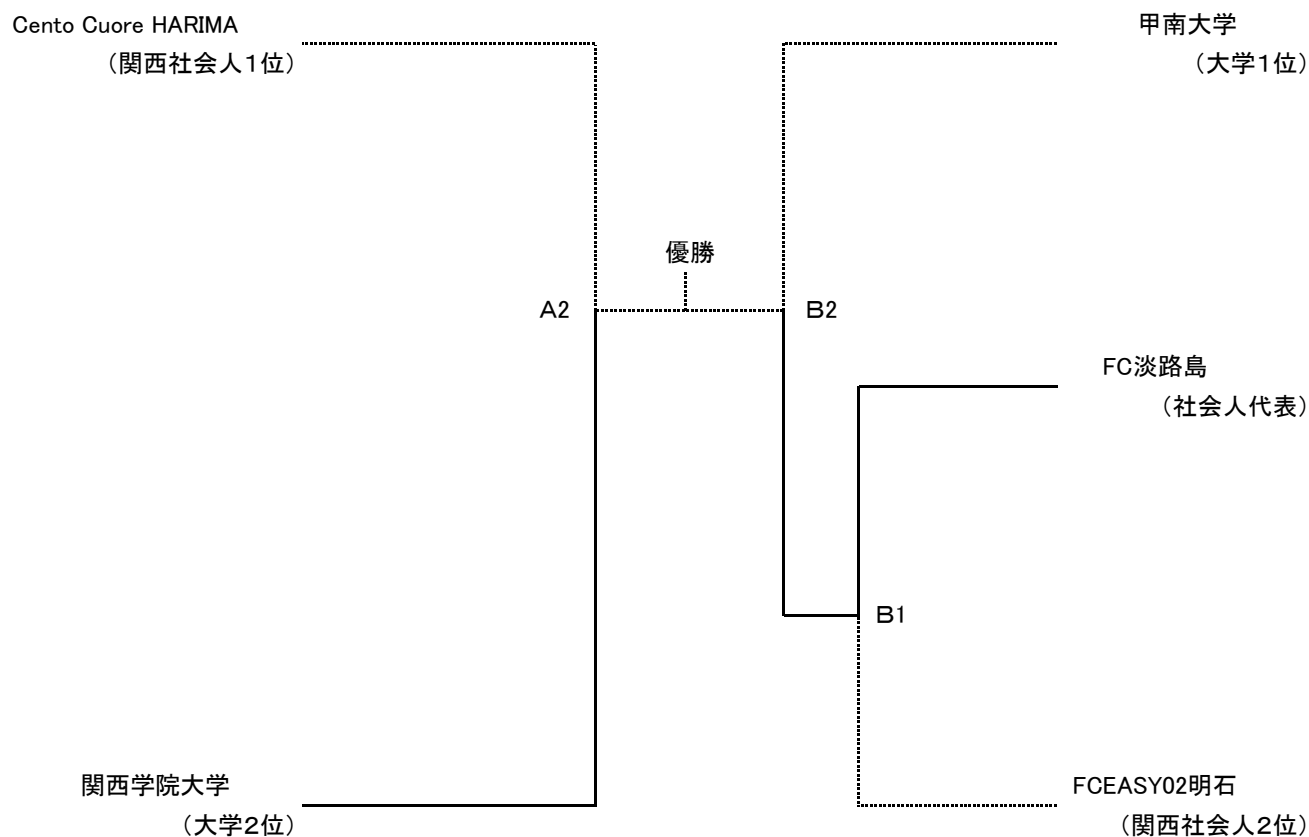

2021年度(第24回)兵庫県サッカー選手権大会 (天皇杯JFA第101回全日本サッカー選手権大会兵庫県代表決定戦)

関西社会人: 昨年度リーグ順位
 大学: 大学予選大会順位
 社会人代表: 昨年度県リーグ優勝

月/日	会 場	符号	時間	対 戦		主 審	副 審	4 審	当 番		
4/4 (日)	アスパ五色 メイン	B1	14:00	FCEASY02明石	2(3) - (5)2	FC淡路島	協会	協会	協会	協会	澤山
4/18 (日)	アスパ五色 メイン	A2	11:30	Cento Cuore HARIMA	0-1	関西学院大学	〃	〃	〃	〃	野津
		B2	14:30	FC淡路島	2-1	甲南大学	〃	〃	〃	〃	
5/9 (日)	アスパ五色 メイン	AB	14:00	関西学院大学	-	FC淡路島	〃	〃	〃	〃	松井