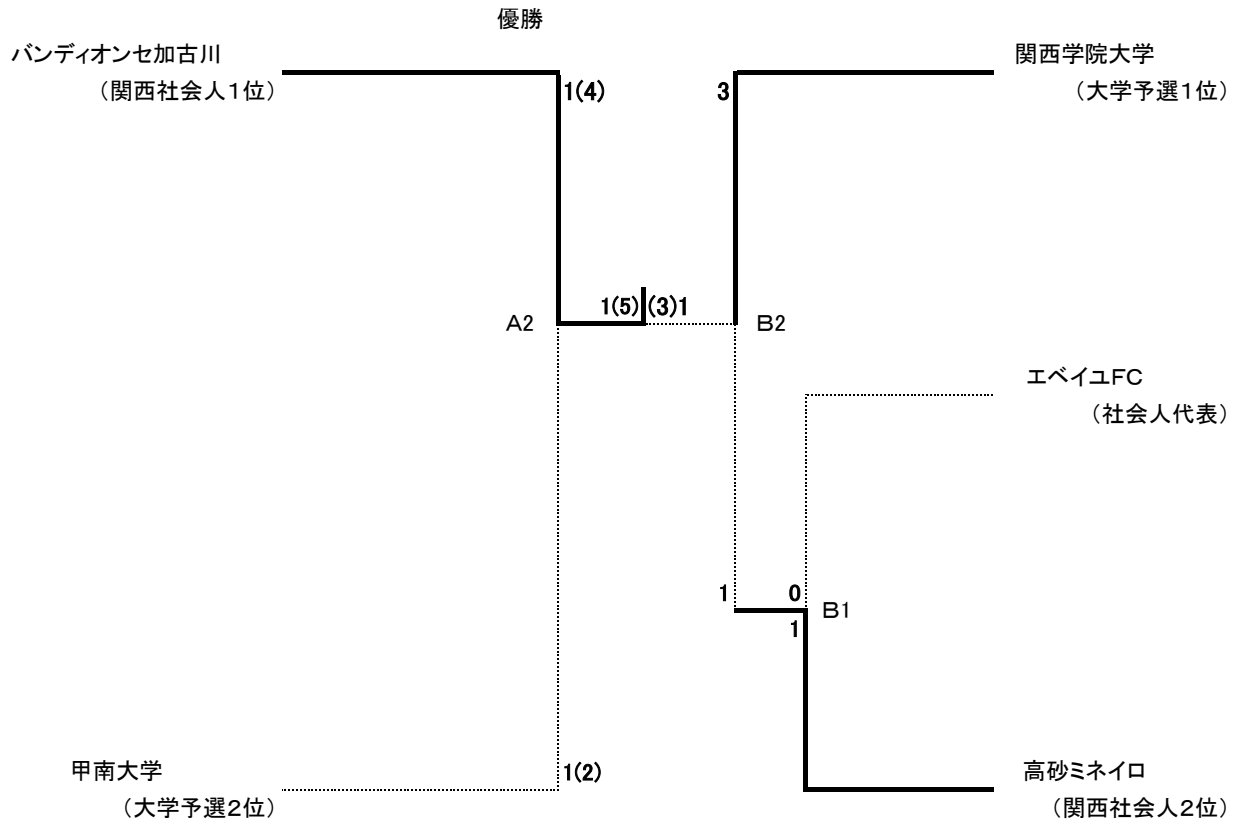

第20回(平成29年度)兵庫県サッカー選手権大会 (天皇杯兵庫県代表決定戦)

関西社会人: 昨年度リーグ順位

大学: 大学予選大会順位

社会人代表: 昨年度トーナメント大会優勝

月/日	会 場	符号	時間	対 戦	主審	副 審	4審	当番	
3/26 (日)	アスパ五色 メイン	B1	14:00	エベイユFC 0-1 高砂ミネイロ	協会	協会	協会	協会	野津
4/2 (日)	アスパ五色 メイン	A2	11:30	バンディオンセ加古川 1(4)-(2)1 甲南大学	〃	〃	〃	〃	野津
		B2	14:00	高砂ミネイロ 1-3 関西学院大学	〃	〃	〃	〃	
4/9 (日)	三木総合防災 陸上競技場	AB	13:07	バンディオンセ加古川 1(5)-(3)1 関西学院大学	〃	〃	〃	〃	澤山
			16:00	-	〃	〃	〃	〃	