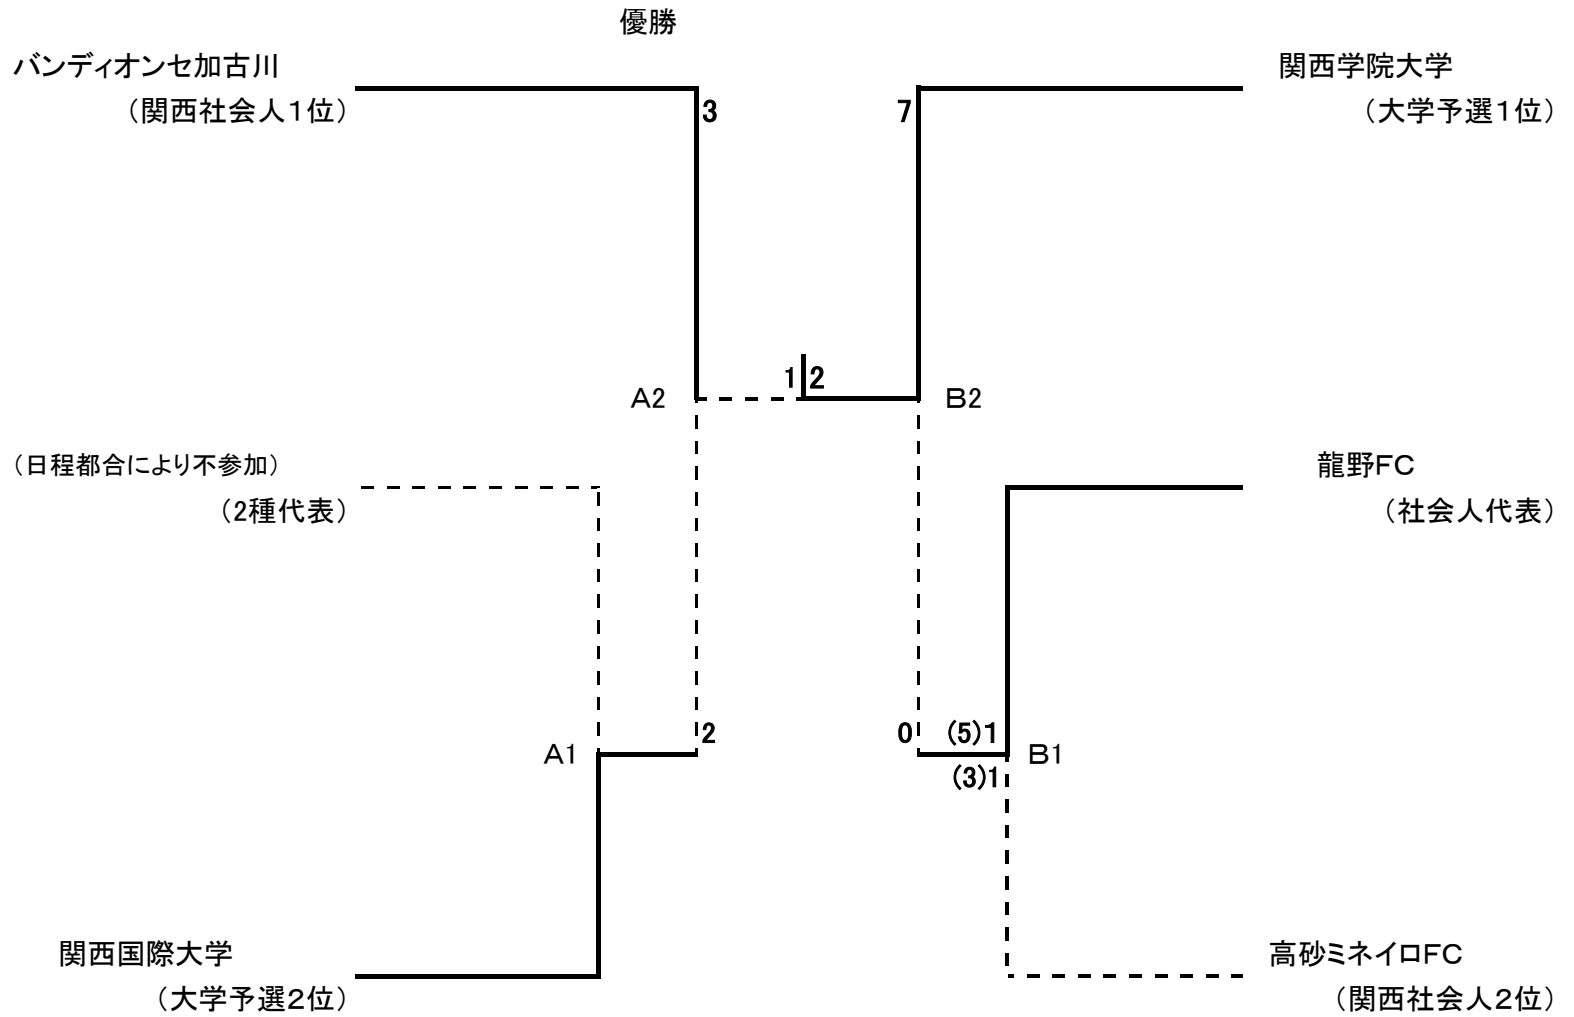

第17回(平成26年度)兵庫県サッカー選手権大会 (天皇杯兵庫県代表決定戦)

関西社会人: 昨年度リーグ順位
 大学: 大学予選大会順位
 社会人代表: 昨年度トーナメント大会優勝
 2種代表: 高体連×クラブユース代表決定戦勝者

月/日	会場	符号	時間	対 戦		主審	副	審	記録	当番
3/9 (日)	三木総合防災 陸上競技場			-						山本
		B1	13:45	龍野FC	1(5)-(3)1	高砂ミネイロFC	協会	協会	協会	
	いぶきの森			-						澤山
A1		14:00				協会	協会	協会		
6/8 (日)	明石公園 陸上競技場	A2	11:30	バンディオンセ加古川	3-2	関西国際大学	"	"	"	山本
		B2	14:00	関西学院大学	7-0	龍野FC	"	"	"	
6/29 (日)	ユニバーメイン	AB	13:07	バンディオンセ加古川	1-2	関西学院大学	"	"	"	山本