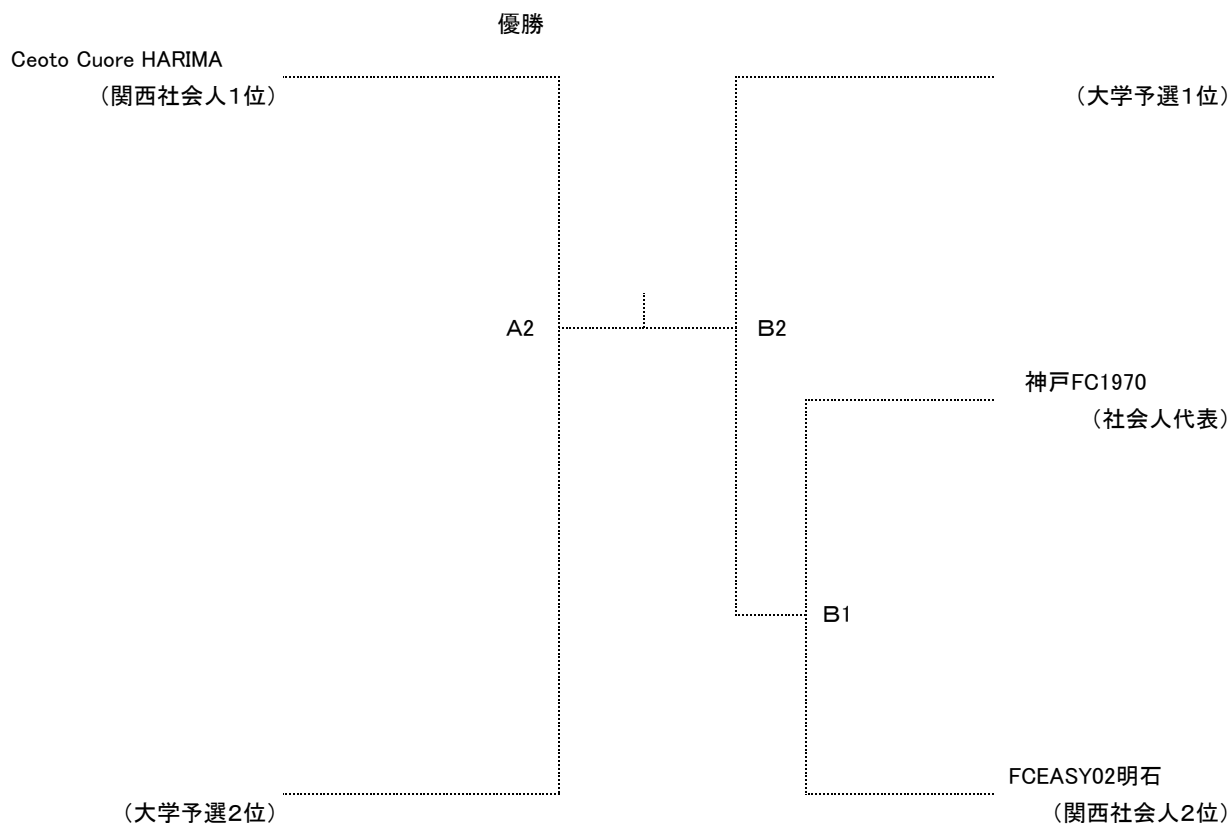

2020年度(第23回)兵庫県サッカー選手権大会
 (天皇杯JFA第100回全日本サッカー選手権大会兵庫県代表決定戦)

関西社会人: 昨年度リーグ順位

大学: 大学予選大会順位

社会人代表: 昨年度トーナメント大会優勝

月/日	会場	符号	時間	対 戦		主 審	副 審	4 審	当 番	
3/29 (日)	日岡山	B1	14:00	FCEASY02明石	神戸FC1970	協会	協会	協会	協会	山品
4/5 (日)	三木第1球技	B1	13:30	FCEASY02明石	神戸FC1970	協会	協会	協会	協会	澤山
4/19 (日)	アスパ五色 メイン	A2 B2	11:30 14:30	Ceoto Cuore HARIMA B1勝者	大学2位 大学1位	"	"	"	"	野津
5/9 (土)	アスパ五色 メイン	AB	13:00	A2勝者	B2勝者	"	"	"	"	松井