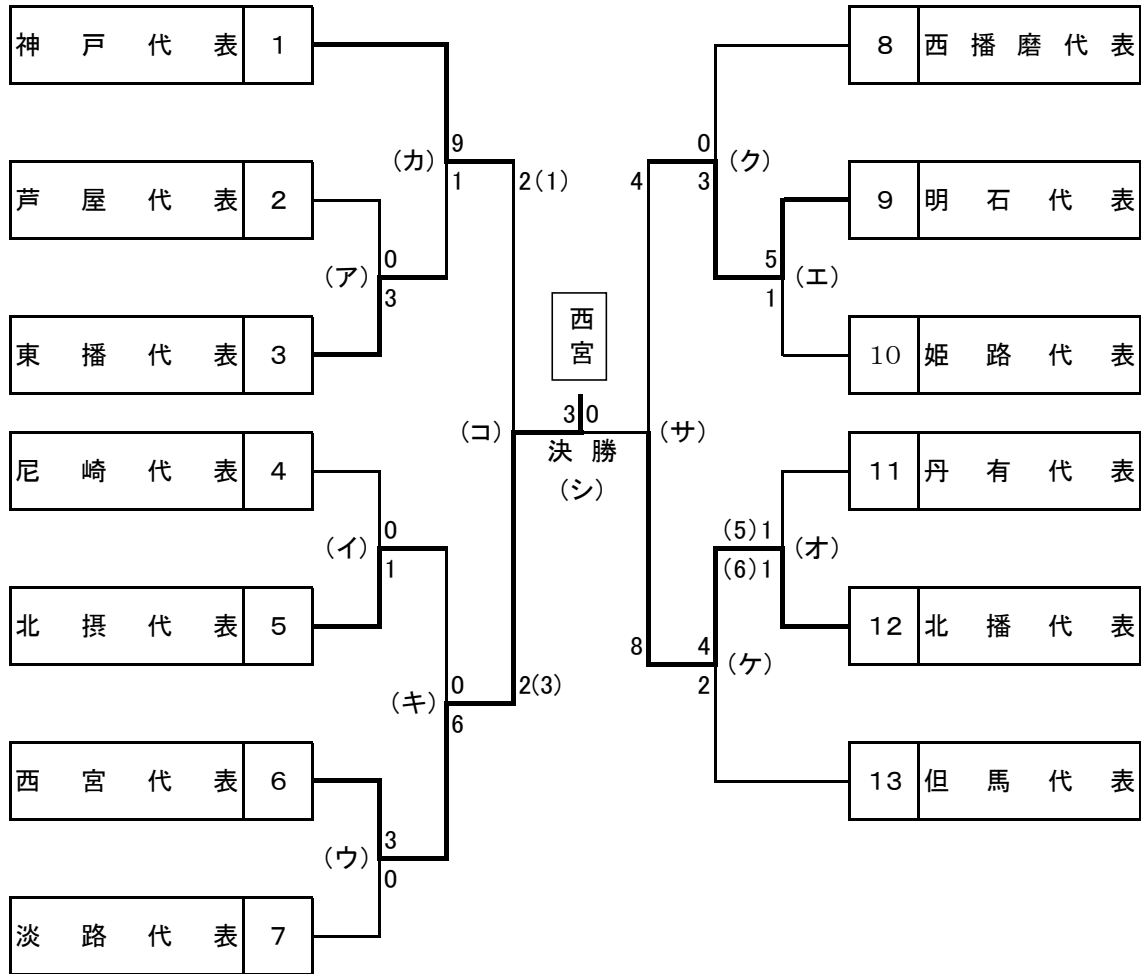

# 第44回兵庫県社会人都市対抗サッカー大会組合せ

西宮代表が北播代表を下し4年ぶり3回目の優勝！

No	月/日	会場	時間	対戦相手	主審	副審	責任者
エ	3/1 (土)	三木陸上	11:30	明石代表 5-1 姫路代表	(県)	(県)	(県) 尼崎/北摂
イ			13:45	尼崎代表 0-1 北摂代表	(県)	(県)	(県) 明石/姫路
オ		三木第2	11:30	芦屋代表 0-3 東播代表	(県)	(県)	(県) 丹有/北播
ア			13:45	丹有代表 1(5)-(6)1 北播代表	(県)	(県)	(県) 芦屋/東播
ウ	アスパメイン	11:30	西宮代表 3-0 淡路代表	(県)	(県)	(県) 野津	
カ	3/2 (日)	三木陸上	11:30	神戸代表 9-1 東播代表	(県)	(県)	(県) 北播/但馬
ケ			13:45	北播代表 4-2 但馬代表	(県)	(県)	(県) 神戸/東播
ク		三木第2	11:30	西播磨代表 0-3 明石代表	(県)	(県)	(県) 北摂/西宮
キ			13:45	北摂代表 0-6 西宮代表	(県)	(県)	(県) 西播/明石
コ	3/8 (土)	三木陸上	11:30	神戸代表 2(1)-(3)2 西宮代表	(県)	(県)	(県) 連盟 * 4審
サ			13:45	明石代表 4-8 北播代表	(県)	(県)	(県) 連盟 * 4審
シ	3/9 (日)	三木陸上	11:30	西宮代表 3-0 北播代表	(県)	(県)	(県) 連盟 * 4審
			13:45	(兵庫県選手権1回戦)		(県)	(県)