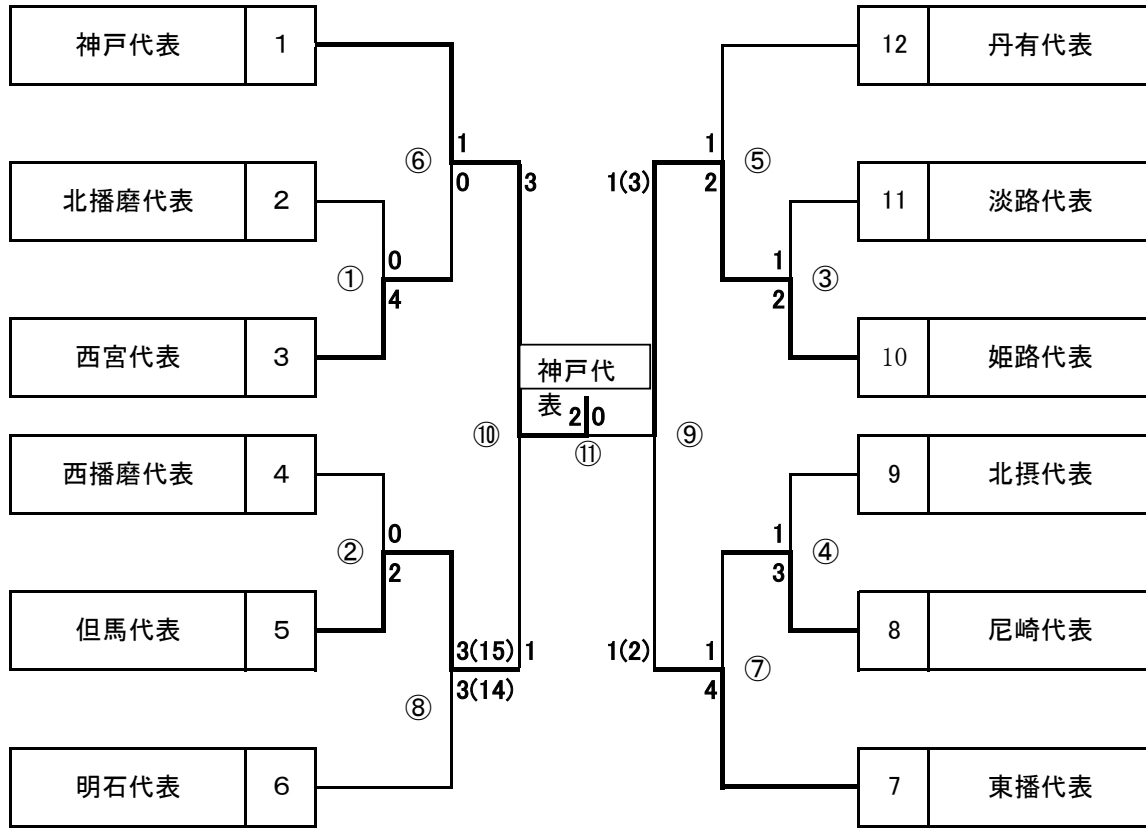

第48回兵庫県社会人都市対抗サッカー大会組合せ

No	月/日	会場	時間	対戦相手		主審	副審	責任者		
①	2/4(日)	播磨光都(第3)	10:00	北播磨代表	0-4	西宮代表	(県)	(県)	(県)	西山
②			11:40	西播磨代表	0-2	但馬代表	(県)	(県)	(県)	大森
③			13:20	淡路代表	1-2	姫路代表	(県)	(県)	(県)	西山
④			15:00	北摂代表	1-3	尼崎代表	(県)	(県)	(県)	松井
⑤	2/18(日)	播磨光都(第3)	9:30	姫路代表	2-1	丹有代表	(県)	(県)	(県)	森川
⑥			11:20	神戸代表	1-0	西宮代表	(県)	(県)	(県)	大森
⑦			13:10	東播磨代表	4-1	尼崎代表	(県)	(県)	(県)	松永
⑧			15:00	但馬代表	(15)3-3(14)	明石代表	(県)	(県)	(県)	澤山
⑨	2/25(日)	アスパ五色サブ	11:15	東播磨代表	(2)1-1(3)	姫路代表	(県)	(県)	(県)	連盟
⑩			14:00	神戸代表	3-1	但馬代表	(県)	(県)	(県)	連盟
⑪	3/4(日)	アスパ五色サブ	11:15	神戸代表	2-0	姫路代表	(県)	(県)	(県)	連盟

* 4審
* 4審
* 4審