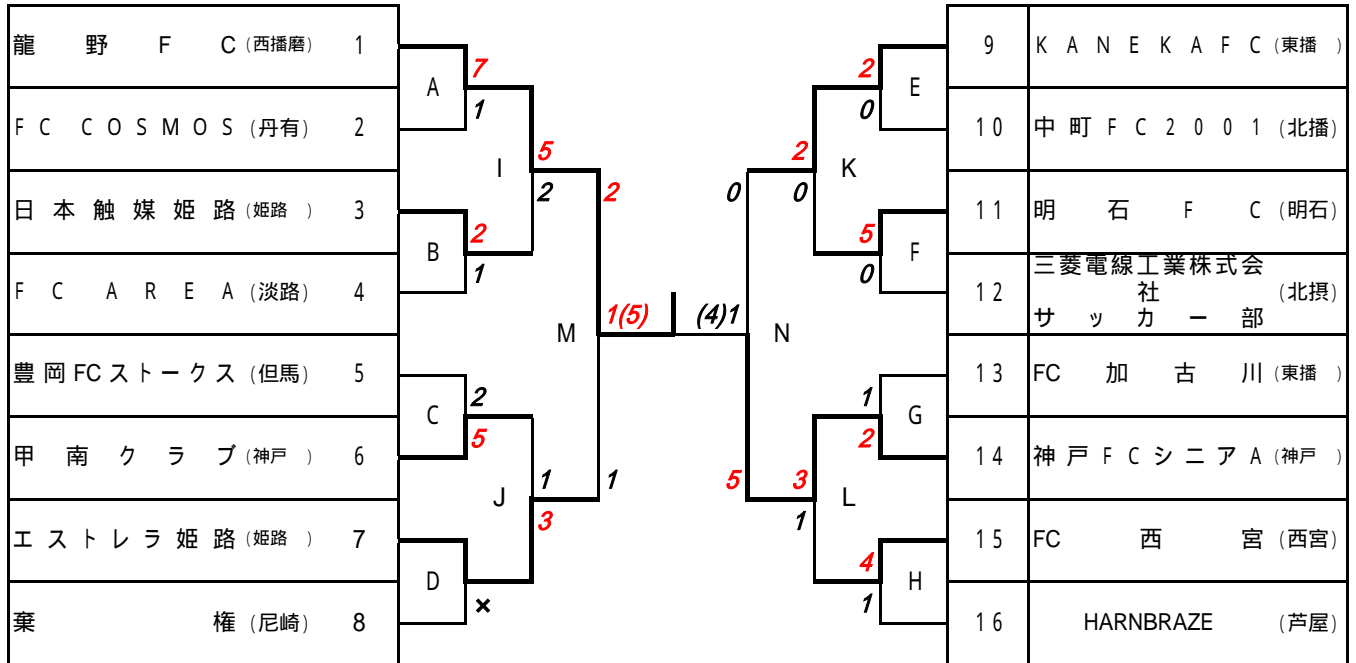

## 第20回全国クラブチームサッカー選手権 兵庫県大会

\*昨年度優勝地区:西播磨をシード

優勝

優勝チーム:関西大会出場[9/8(日)会場:和歌山紀三井寺] 対戦チーム:  
[9/14・15会場:アスパ五色] 対戦チーム:未定

| 月/日      | 会場               | 符号 | 時間    | 対戦相手                      | 主審 | 副審     | 記録     | 当番 |          |
|----------|------------------|----|-------|---------------------------|----|--------|--------|----|----------|
| 7/28 (日) | 植村直己記念<br>スポーツ公園 | C  | 11:30 | 豊岡FCストークス 2 - 5 甲南クラブ     | 協会 | KANEKA | 中町     | E  | 松井       |
|          |                  | E  | 14:00 | KANEKA FC 2 - 0 中町FC2001  |    | 豊岡     | 甲南     | C  |          |
| 7/28 (日) | アスパ五色<br>メイン     | B  | 14:00 | 日本触媒姫路 2 - 1 FC AREA      |    | 淡路協会   | 尼崎     | 協会 | 野津       |
|          |                  | D  | 13:00 | エストレラ姫路 - 棄権(尼崎)          |    | 日触     | AREA   |    |          |
| 8/4 (日)  | アスパ五色<br>クレー     | H  | 10:00 | FC西宮 4 - 1 HARBRAZE       |    | 明石     | 三菱     | E  | 野津<br>亀井 |
|          |                  | F  | 11:40 | 明石FC 5 - 0 三菱電線工業         |    | 西宮     | HARN   | H  |          |
|          |                  | A  | 13:20 | 龍野FC 7 - 1 FC COSMOS      |    | 加古川    | 神戸     | G  |          |
|          |                  | G  | 15:00 | FC加古川 1 - 2 神戸FCシニアA      |    | 龍野     | COSMOS | A  |          |
| 8/11 (日) | 日岡山公園<br>グラウンド   | I  | 10:00 | 龍野FC 5 - 2 日本触媒姫路         |    | 甲南     | エスト    | J  | 山本<br>上野 |
|          |                  | J  | 11:40 | 甲南クラブ 1 - 3 エストレラ姫路       |    | 龍野     | 日触     | I  |          |
|          |                  | K  | 13:20 | KANEKA FC 2 - 0 明石FC      |    | 神戸     | 西宮     | H  |          |
|          |                  | H  | 15:00 | 神戸FCシニアA 3 - 1 FC西宮       |    | KANEKA | 明石     | K  |          |
| 8/18 (日) | 加古川<br>陸上競技場     | M  | 11:00 | 龍野FC 2 - 1 エストレラ姫路        |    | 協会     | 協会     | N  | 山本       |
|          |                  | N  | 13:30 | KANEKA FC 0 - 5 神戸FCシニアA  |    |        |        | M  |          |
| 8/25 (日) | 三木総合防災<br>陸上競技場  | 決勝 | 16:00 | 龍野FC 1(5) - (4)1 神戸FCシニアA |    |        |        | 協会 | 山本       |