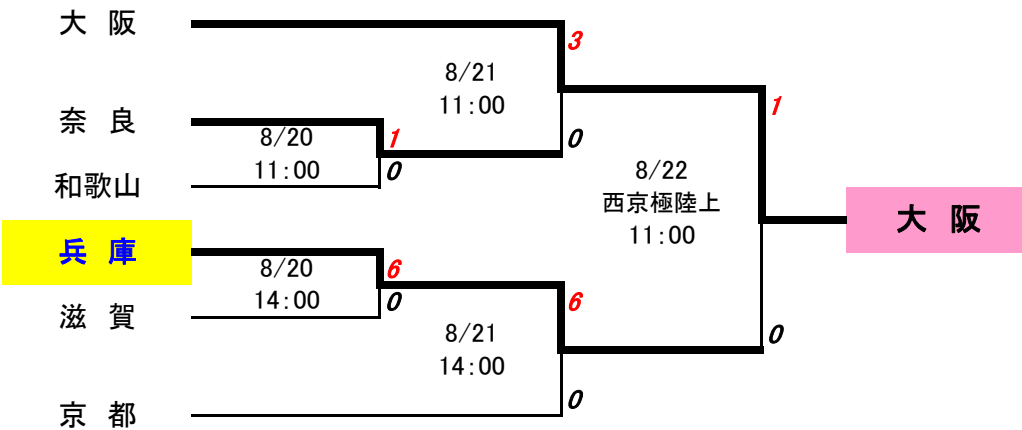

# 第65回 国民体育大会近畿ブロック大会

## 【成年男子】代表1チーム

会場: 京都府・山城総合運動公園球技場B、西京極総合運動公園陸上競技場

## 【女子】代表1チーム

会場: 京都府・宝ヶ池公園球技場【人工芝】、西京極総合運動公園陸上競技場