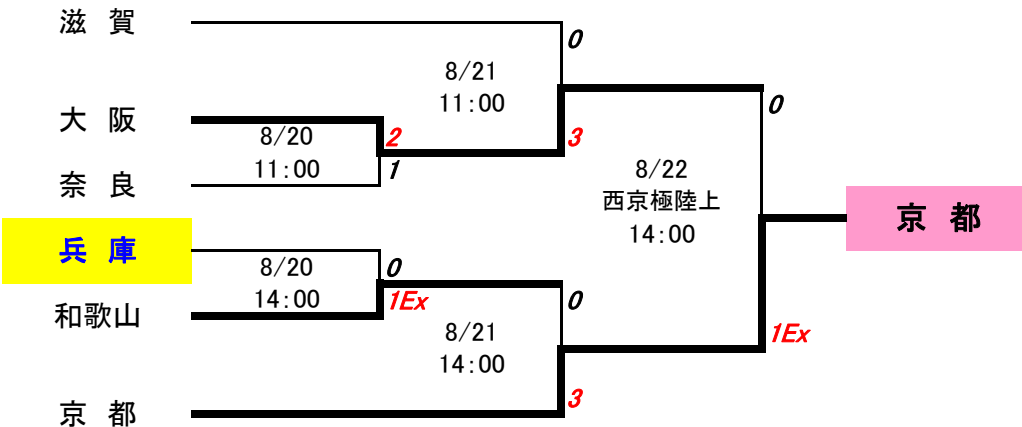

# 第65回 国民体育大会近畿ブロック大会

## 【成年男子】代表1チーム

会場: 京都府・山城総合運動公園球技場B、西京極総合運動公園陸上競技場

## 【女子】代表1チーム

会場: 京都府・宝ヶ池公園球技場【人工芝】、西京極総合運動公園陸上競技場