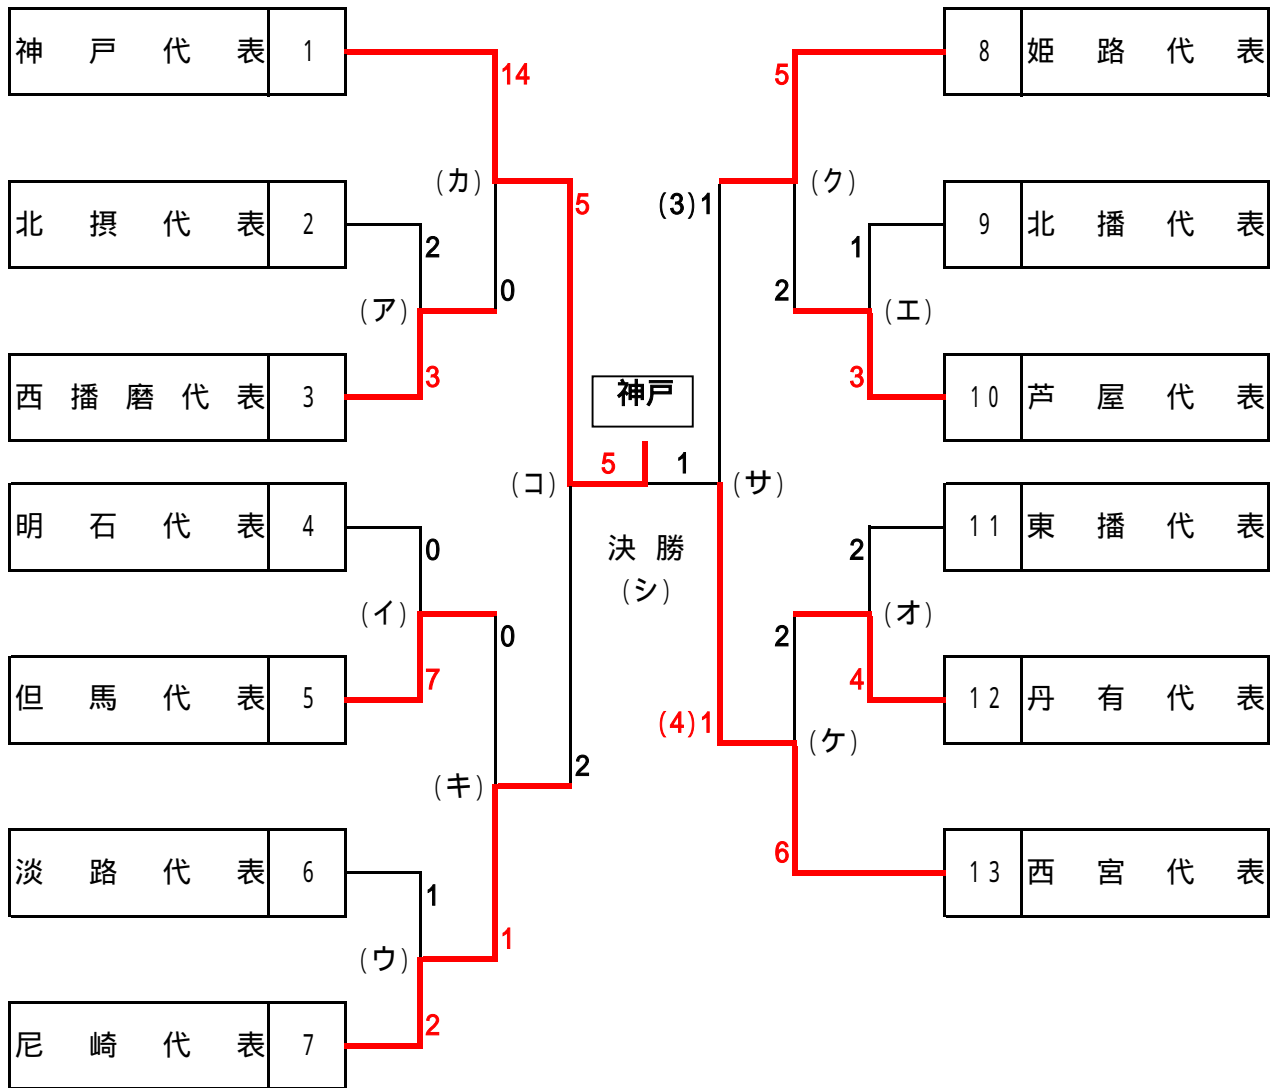

# 第43回兵庫県社会人都市対抗サッカー大会組合せ

| No | 月/日         | 会場   | 時間    | 対戦相手                  | 主審  | 副審  | 責任者        |
|----|-------------|------|-------|-----------------------|-----|-----|------------|
| エ  | 3/2<br>(土)  | 三木陸上 | 11:30 | 北播代表 1 - 3 芦屋代表       | (県) | (県) | (県) 明石/但馬  |
| イ  |             |      | 13:45 | 明石代表 0 - 7 但馬代表       | (県) | (県) | (県) 北播/芦屋  |
| オ  |             | 三木第2 | 11:30 | 東播代表 2 - 4 丹有代表       | (県) | (県) | (県) 北摂/西播磨 |
| ア  |             |      | 13:45 | 北摂代表 2 - 3 西播磨代表      | (県) | (県) | (県) 東播/丹有  |
| ウ  | アスパメイン      | 三木陸上 | 11:30 | 淡路代表 1 - 2 尼崎代表       | (県) | (県) | (県) 野津     |
| カ  | 3/3<br>(日)  | 三木陸上 | 11:30 | 神戸代表 14 - 0 西播磨代表     | (県) | (県) | (県) 丹有/西宮  |
| ケ  |             |      | 13:45 | 丹有代表 2 - 6 西宮代表       | (県) | (県) | (県) 神戸/西播磨 |
| ク  |             | 三木第2 | 11:30 | 姫路代表 5 - 2 芦屋代表       | (県) | (県) | (県) 但馬/尼崎  |
| キ  |             |      | 13:45 | 但馬代表 0 - 1 尼崎代表       | (県) | (県) | (県) 姫路/芦屋  |
| コ  | 3/9<br>(土)  | 三木陸上 | 11:30 | 神戸代表 5 - 2 尼崎代表       | (県) | (県) | (県) 連盟     |
| サ  |             |      | 13:45 | 姫路代表 1(3) - (4)1 西宮代表 | (県) | (県) | (県) 連盟     |
| シ  | 3/10<br>(日) | 三木陸上 | 11:30 | 神戸代表 5 - 1 西宮代表       | (県) | (県) | (県) 連盟     |